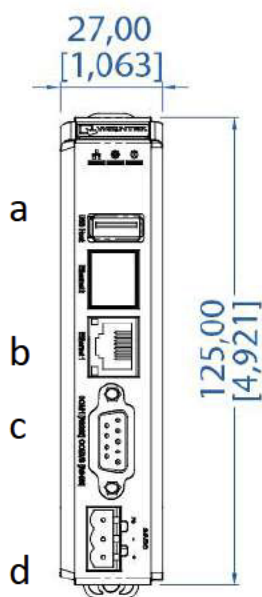

Interfaz Máquina TV

Características

- Salida HDMI Alta Resolución HD 720p
- Puerto Ethernet Port 1 Gigabit
- Diseño compacto y montaje en carril DIN
- Memoria Flash 256MB incorporada
- Ranura tarjeta SD para almacenamiento
- Un Puerto USB Host
- Refrigeración sin ventilador
- Suporta MPI 187,5K
- Aislamiento de alimentación interior

| | | |
|-------------------------|----------------------------|--|
| Memoria | Almacenamiento (MB) | 256 |
| | RAM (MB) | 256 |
| Procesador | | ARM Cortex A8 600Mhz |
| Puertos I/O | Ranura tarjeta SD | SD/SDHC |
| | USB Host | USB 2.0 x 1 |
| | USB Cliente | ND |
| | Ethernet | 10/100/1G x 1 |
| | Puertos COM | COM1 RS232, COM2 RS485 2W/4W, COM3 RS-485 2W |
| | CAN Bus | ND |
| | HDMI | Resolución 1280 x 720 |
| RTC | | Incorporado (batería de litio CR1225 3V) |
| Alimentación | Alimentación | 24±20%VDC |
| | Consumo | 230 mA@24V |
| | Aislamiento | Incorporado |
| | Resistencia tensión | 500VAC (1 min) |
| | Resistencia aislamiento | Excede 50MΩ a 500VDC |
| | Resistencia vibración | 10 a 25Hz (dirección X, Y, Z a 2G 30 minutos) |
| Especificaciones | Caja | Plástico |
| | Dimensiones W x H x D | 130 x 115 x 27mm |
| | Peso (kg) | Aprox. 0,18 kg |
| | Montaje | Montaje en carril DIN 35mm |
| | Temperatura almacenamiento | -20° ~ 70°C (-4° ~ 158°F) |
| | Temperatura trabajo | -20° ~ 55°C (-4° ~ 131°F) |
| | Humedad relativa | 10% ~ 90% RH (sin condensación) |
| | Certificados | |
| Software | | EasyBuilder Pro V3.00.02 ó versiones posteriores |

Dimensiones mTV-100

Vista Lateral

Vista Lateral

Vista Frontal

Vista superior

Vista inferior

| | | | |
|----------|---|----------|--------------------------|
| a | Puerto USB Host | e | HDMI |
| b | Puerto Ethernet | f | Ranura tarjeta SD |
| c | Com1 RS232, Com2 RS485 2W/4W, Com3 RS485 | g | Interruptor DIP |
| d | Conector alimentación | h | Botón Reset |