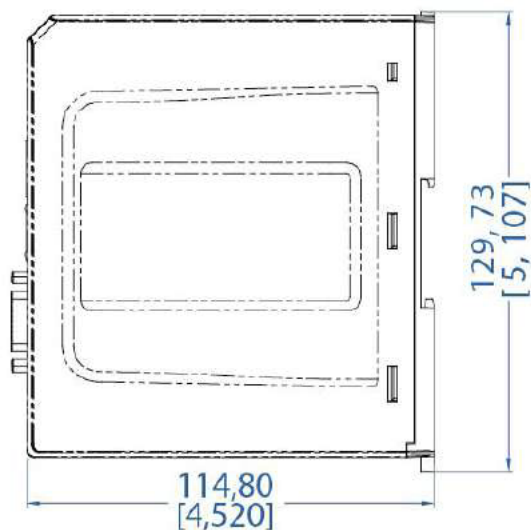

Interfaz Máquina TV

Características

- Salida HDMI Alta Resolución HD 720p
- Puerto Ethernet Port 1 Gigabit
- Diseño compacto y montaje en carril DIN
- Memoria Flash 256MB incorporada
- Ranura tarjeta SD para almacenamiento
- Un Puerto USB Host
- Refrigeración sin ventilador
- Suporta MPI 187,5K
- Aislamiento de alimentación interior

| | | |
|-------------------------|----------------------------|--|
| Memoria | Almacenamiento (MB) | 256 |
| | RAM (MB) | 256 |
| Procesador | | ARM Cortex A8 600Mhz |
| Puertos I/O | Ranura tarjeta SD | SD/SDHC |
| | USB Host | USB 2.0 x 1 |
| | USB Cliente | ND |
| | Ethernet | 10/100/1G x 1 |
| | Puertos COM | COM1 RS232, COM2 RS485 2W/4W, COM3 RS-485 2W |
| | CAN Bus | ND |
| | HDMI | Resolución 1280 x 720 |
| RTC | | Incorporado (batería de litio CR1225 3V) |
| Alimentación | Alimentación | 24±20%VDC |
| | Consumo | 230 mA@24V |
| | Aislamiento | Incorporado |
| | Resistencia tensión | 500VAC (1 min) |
| | Resistencia aislamiento | Excede 50MΩ a 500VDC |
| | Resistencia vibración | 10 a 25Hz (dirección X, Y, Z a 2G 30 minutos) |
| Especificaciones | Caja | Plástico |
| | Dimensiones W x H x D | 130 x 115 x 27mm |
| | Peso (kg) | Aprox. 0,18 kg |
| | Montaje | Montaje en carril DIN 35mm |
| | Temperatura almacenamiento | -20° ~ 70°C (-4° ~ 158°F) |
| | Temperatura trabajo | -20° ~ 55°C (-4° ~ 131°F) |
| | Humedad relativa | 10% ~ 90% RH (sin condensación) |
| | Certificados | |
| Software | | EasyBuilder Pro V3.00.02 ó versiones posteriores |

Dimensiones mTV-100

Vista Lateral

Vista Lateral

Vista Frontal

Vista superior

Vista inferior

| | | | |
|----------|---|----------|--------------------------|
| a | Puerto USB Host | e | HDMI |
| b | Puerto Ethernet | f | Ranura tarjeta SD |
| c | Com1 RS232, Com2 RS485 2W/4W, Com3 RS485 | g | Interruptor DIP |
| d | Conector alimentación | h | Botón Reset |