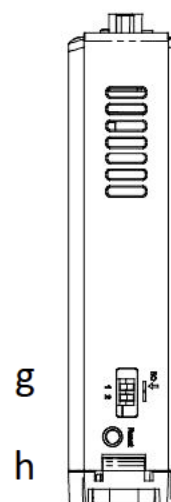

Interfaz Máquina TV

Características

- Salida HDMI Alta Resolución HD 720p
- Puerto Ethernet Port 1 Gigabit
- Diseño compacto y montaje en carril DIN
- Memoria Flash 256MB incorporada
- Ranura tarjeta SD para almacenamiento
- Un Puerto USB Host
- Refrigeración sin ventilador
- Suporta MPI 187,5K
- Aislamiento de alimentación interior

Dimensiones mTV-100

Vista Lateral

Vista Lateral

Vista Frontal

Vista superior

Vista inferior

| | | | |
|----------|---|----------|--------------------------|
| a | Puerto USB Host | e | HDMI |
| b | Puerto Ethernet | f | Ranura tarjeta SD |
| c | Com1 RS232, Com2 RS485 2W/4W, Com3 RS485 | g | Interruptor DIP |
| d | Conector alimentación | h | Botón Reset |

Información para pedidos
mTV-100

256MB memoria Flash

256MB memoria RAM

1 x puerto Ethernet 10/100/1G

FLC014200

Cable HDMI a DVI

Largo=200cm

FLC012200