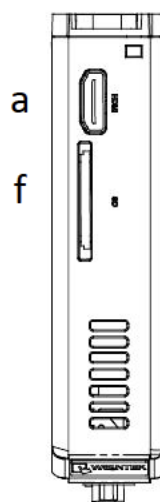

Interfaz Máquina TV

Características

- Salida HDMI Alta Resolución HD 720p
- Puerto Ethernet Port 1 Gigabit
- Diseño compacto y montaje en carril DIN
- Memoria Flash 256MB incorporada
- Ranura tarjeta SD para almacenamiento
- Un Puerto USB Host
- Refrigeración sin ventilador
- Suporta MPI 187,5K
- Aislamiento de alimentación interior

Dimensiones mTV-100

Vista Lateral

Vista Lateral

Vista Frontal

Vista superior

Vista inferior

| | | | |
|----------|---|----------|--------------------------|
| a | Puerto USB Host | e | HDMI |
| b | Puerto Ethernet | f | Ranura tarjeta SD |
| c | Com1 RS232, Com2 RS485 2W/4W, Com3 RS485 | g | Interruptor DIP |
| d | Conector alimentación | h | Botón Reset |

Información para pedidos
mTV-100

256MB memoria Flash

256MB memoria RAM

1 x puerto Ethernet 10/100/1G

FLC014200

Cable HDMI a DVI

Largo=200cm

FLC012200